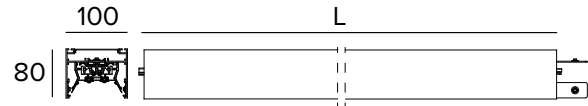

Alle Daten auf der Maßzeichnung sind in mm angegeben.

LICHTQUELLE

LED Engine bestehend aus Streifenplatinen Ra90.

Die Energieeffizienzklasse des Produkts: E

Nennleistung: 34W

Nenn-Lichtstrom: Siehe Fotometrien

Farbwiedergabeindex: 90

Rf: 92

Rg: 101

Ähnliche Farbtemperatur: 3000K

Lebensdauer (L80/B10): 100000h tq +25°C

BELEUCHUNGSTECHNISCHE MERKMALE

Direkte Emission in zwei Optikvarianten: diffuses Licht - OPAL-Optik, und kontrolliertes Licht - UGR19-Optik. Diffuses Licht - OPAL Optik: optisches System aus einem Stahlreflektor mit weißer Polymerbeschichtung und opaler Diffusorabdeckung aus blendreduzierendem Polycarbonat, die aufgerollt geliefert wird und mit separater Artikelnummer erhältlich ist. Kontrolliertes Licht - UGR19-Optik: optisches System aus einem Stahlreflektor mit weißer Polymerbeschichtung und mikrop Prismatischer UGR-Diffusorabdeckung, die aufgerollt geliefert wird und mit separater Artikelnummer erhältlich ist (UGR<19 und L65<3000 cd/m² EN-12464-1).

Abstrahlung: DIREKT

Optik: REFLEKTOR

Optische Effizienz: 100%

Leuchten-Lichtstrom: Siehe Fotometrien

Leuchten-Lichtstrom der Notbeleuchtung BLF: 11%

Lichtausbeute: Siehe Fotometrien

Fotobiologische Sicherheit: Risikogruppe 0 (RG 0 = kein Risiko)

MECHANISCHE MERKMALE

Gehäuse aus lackiertem stranggepresstem Aluminium mit 100mm Breite. Obere Abdeckung aus schwarzem PVC.

Farbe und Oberfläche: Schwarz

Abmessungen: L=1458mm

Gewicht: 4,45Kg

Version: LINEAR

Schutzart: IP40

Mechanische Belastbarkeit: IK02

ELEKTRISCHE MERKMALE

Integrierter elektronischer ON-OFF Treiber. "Easy Connection"-System für eine schnelle Verbindung zwischen den Modulen des Systems dank der vorkonfektionierten Stecker-/Buchsen-Verbindungselemente. Vorbereitet für Durchgangsverdrahtung, wodurch eine maximale Länge von 18 Metern erreicht werden kann. Ausgestattet mit integriertem Notlichtset - Dauerschaltung (1h Autonomie nach 24h Aufladen).

Leistungsaufnahme der Leuchte: 40W

Betriebsgerät: 220-240Vac 50/60Hz

Schutzklasse: SCHUTZKLASSE 1

Treiberart / Steuerung: ON-OFF (VERSION NOTBELEUCHTUNG)

einschließlich Treiber: JA

Klasse F: JA

SAFE FLICKER: PstLM=<1 und SVM=<0,4 (IEC TR 61547-1 und IEC TR 63158), um ein angenehmeres und sicheres Licht zu garantieren

Umgebungstemperaturen: 0°C / +25°C

Relative Luftfeuchtigkeit UR: <85%

INSTALLATION

Zu ergänzen mit Endkappen aus Polycarbonat, Montagezubehör für die Anbau- oder Pendelmontage und elektrischer Einspeisung und Ausspeisung.

HINWEISE

Für Konfigurationen mit 90° Winkeln sind L-Lichtmodule und das L-Blindmodul als Zubehör erhältlich. Inbetriebnahme des Steuerungssystems über eine kostenlose APP; der Einsatz eines spezialisierten Technikers kann auf Anfrage angeboten werden.

RECHTSVORSCHRIFTEN UND ZERTIFIZIERUNGEN

CE.

GARANTIE

5 Jahre.

HINWEISE